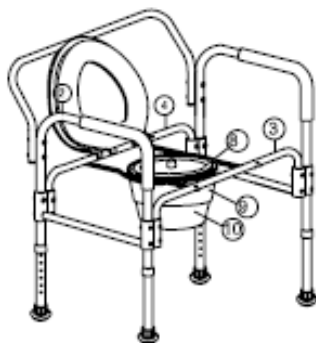

Убедитесь, что обе медные кнопки выскочили полностью из отверстий.

4. Прикрепите ободок и крышку.

5. Вставьте U-образную перекладину в заднюю часть рамы.

6. Вставьте ведро.

Сборка кресла-туалета 10582.

1. Поднимите поручни кресла-туалета, как показано на рисунке, так чтобы фиксатор оказался в отверстии на раме.

2. Установите спинку в отверстия на раме, как показано на рисунке. Убедитесь, что спинка надежно зафиксирована.

Сборка кресла-туалета 10581Са.

1. Опустите ведро в отверстие и накройте крышкой.

Сборка кресла-туалета 10589.

Установите трубку-кронштейн между подлокотниками (2 x 2)
Закрепите шурупами (4 x 8)
болтами (5 x 8)
контргайками (6 x 8)

Установите (1 x 1) спинку в отверстие между подлокотниками (2 x 2)
Закрепите шурупами (7 x 4)
болтами (5 x 4)
контрагайками (6 x 4)