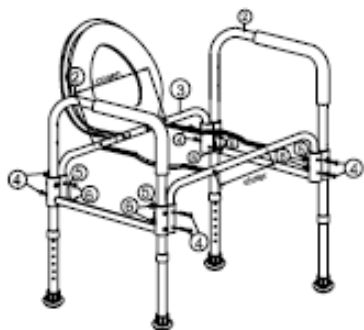

3. Прикрепите ножки к раме.

Сборка кресла-туалета 10580.

1. Разверните поручни кресла-туалета.

2. Наклоните раму и прикрепите держатель съемного судна.

3. Вставьте переднюю поперечную балку в специальные отверстия.

Убедитесь, что обе медные кнопки выскочили полностью из отверстий.

4. Прикрепите ободок и крышку.

5. Вставьте U-образную перекладину в заднюю часть рамы.

6. Вставьте ведро.

Сборка кресла-туалета 10582.

1. Поднимите поручни кресла-туалета, как показано на рисунке, так чтобы фиксатор оказался в отверстии на раме.

2. Установите спинку в отверстия на раме, как показано на рисунке. Убедитесь, что спинка надежно зафиксирована.

Сборка кресла-туалета 10581Са.

1. Опустите ведро в отверстие и накройте крышкой.

Сборка кресла-туалета 10589.