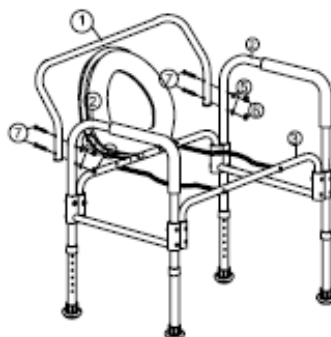

3. Прикрепите ножки к раме.

Сборка кресла-туалета 10580.

1. Разверните поручни кресла-туалета.

2. Наклоните раму и прикрепите держатель съемного судна.

3. Вставьте переднюю поперечную балку в специальные отверстия.

Убедитесь, что обе медные кнопки выскочили полностью из отверстий.

4. Прикрепите ободок и крышку.

5. Вставьте U-образную перекладину в заднюю часть рамы.

6. Вставьте ведро.

Сборка кресла-туалета 10582.

1. Поднимите поручни кресла-туалета, как показано на рисунке, так чтобы фиксатор оказался в отверстии на раме.

2. Установите спинку в отверстия на раме, как показано на рисунке. Убедитесь, что спинка надежно зафиксирована.

Сборка кресла-туалета 10581Са.

1. Опустите ведро в отверстие и накройте крышкой.

Сборка кресла-туалета 10589.