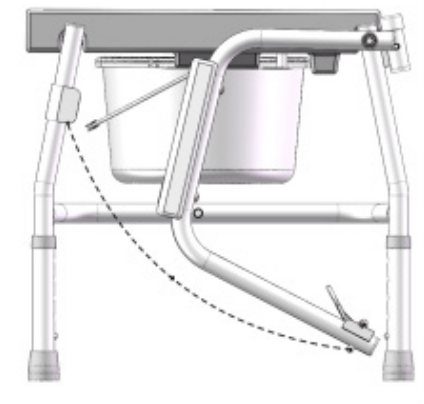

Сборка кресла-туалета 10583.

1. Установите спинку на заднюю часть рамы, вставьте переднюю поперечную балку в специальные отверстия.

Убедитесь, что обе медные кнопки выскочили полностью из отверстий.

2. Наклоните раму и прикрепите держатель съемного судна.

3. Прикрепите ножки к раме.

Сборка кресла-туалета 10580.

1. Разверните поручни кресла-туалета.

2. Наклоните раму и прикрепите держатель съемного судна.

3. Вставьте переднюю поперечную балку в специальные отверстия.

Убедитесь, что обе медные кнопки выскочили полностью из отверстий.

4. Прикрепите ободок и крышку.

5. Вставьте U-образную перекладину в заднюю часть рамы.

6. Вставьте ведро.

Сборка кресла-туалета 10582.

1. Поднимите поручни кресла-туалета, как показано на рисунке, так чтобы фиксатор оказался в отверстии на раме.

2. Установите спинку в отверстия на раме, как показано на рисунке. Убедитесь, что спинка надежно зафиксирована.

Сборка кресла-туалета 10581Са.

1. Опустите ведро в отверстие и накройте крышкой.

Сборка кресла-туалета 10589.